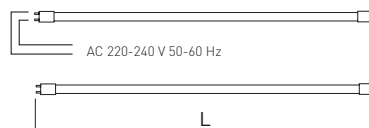

PL Źródło światła LED, T8  
 EN LED lamp, T8  
 RU Светодиодный источник света, T8  
 DE LED-Leuchtmittel, T8  
 HU LED diódákkal felszerelt fényforrás, T8

						
SW-NPC09WNB-60PR	9 W	78 mA	● 4000 K	900 lm	600 mm	5902801006944
SW-NPC18WNB-120PR	18 W	157 mA		1800 lm	1200 mm	5902801006951

PL Źródło światła LED, T8  
 EN LED lamp, T8  
 RU Светодиодный источник света, T8  
 DE LED-Leuchtmittel, T8  
 HU LED diódákkal felszerelt fényforrás, T8

						
SW-SZST810W-60	10 W	48 mA	● 4000 K	900 lm	600 mm	5902801006807
SW-SZT810W-60			● 6400 K			5902801011603
SW-SZST820W-120	20 W	97 mA	● 4000 K	1800 lm	1200 mm	5902801006821
SW-SZT820W-120			● 6400 K			5902801011627
SW-SZST824W-150	24 W	116 mA	● 4000 K	2200 lm	1500 mm	5902801006845
SW-SZT824W-150			● 6400 K			5902801011641