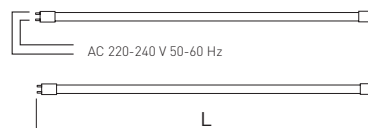

PL Źródło światła LED, T8  
 EN LED lamp, T8  
 RU Светодиодный источник света, T8  
 DE LED-Leuchtmittel, T8  
 HU LED diódákkal felszerelt fényforrás, T8

						
SW-NPC09WNB-60PR	9 W	78 mA	● 4000 K	900 lm	600 mm	5902801006944
SW-NPC18WNB-120PR	18 W	157 mA		1800 lm	1200 mm	5902801006951

PL Źródło światła LED, T8  
 EN LED lamp, T8  
 RU Светодиодный источник света, T8  
 DE LED-Leuchtmittel, T8  
 HU LED diódákkal felszerelt fényforrás, T8

						
SW-SZST810W-60	10 W	48 mA	● 4000 K	900 lm	600 mm	5902801006807
SW-SZT810W-60			● 6400 K			5902801011603
SW-SZST820W-120	20 W	97 mA	● 4000 K	1800 lm	1200 mm	5902801006821
SW-SZT820W-120			● 6400 K			5902801011627
SW-SZST824W-150	24 W	116 mA	● 4000 K	2200 lm	1500 mm	5902801006845
SW-SZT824W-150			● 6400 K			5902801011641