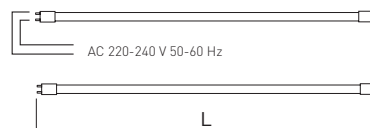

PL Źródło światła LED, T8  
 EN LED lamp, T8  
 RU Светодиодный источник света, T8  
 DE LED-Leuchtmittel, T8  
 HU LED diódákkal felszerelt fényforrás, T8

						
SW-NPC09WNB-60PR	9 W	78 mA	● 4000 K	900 lm	600 mm	5902801006944
SW-NPC18WNB-120PR	18 W	157 mA		1800 lm	1200 mm	5902801006951

PL Źródło światła LED, T8  
 EN LED lamp, T8  
 RU Светодиодный источник света, T8  
 DE LED-Leuchtmittel, T8  
 HU LED diódákkal felszerelt fényforrás, T8

						
SW-SZST810W-60	10 W	48 mA	● 4000 K	900 lm	600 mm	5902801006807
SW-SZT810W-60			● 6400 K			5902801011603
SW-SZST820W-120	20 W	97 mA	● 4000 K	1800 lm	1200 mm	5902801006821
SW-SZT820W-120			● 6400 K			5902801011627
SW-SZST824W-150	24 W	116 mA	● 4000 K	2200 lm	1500 mm	5902801006845
SW-SZT824W-150			● 6400 K			5902801011641