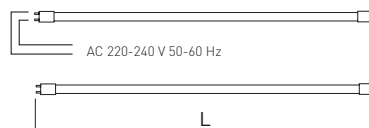

PL Źródło światła LED, T8
 EN LED lamp, T8
 RU Светодиодный источник света, T8
 DE LED-Leuchtmittel, T8
 HU LED diódákkal felszerelt fényforrás, T8

						
SW-NPC09WNB-60PR	9 W	78 mA	● 4000 K	900 lm	600 mm	5902801006944
SW-NPC18WNB-120PR	18 W	157 mA		1800 lm	1200 mm	5902801006951

PL Źródło światła LED, T8
 EN LED lamp, T8
 RU Светодиодный источник света, T8
 DE LED-Leuchtmittel, T8
 HU LED diódákkal felszerelt fényforrás, T8

						
SW-SZST810W-60	10 W	48 mA	● 4000 K	900 lm	600 mm	5902801006807
SW-SZT810W-60			● 6400 K			5902801011603
SW-SZST820W-120	20 W	97 mA	● 4000 K	1800 lm	1200 mm	5902801006821
SW-SZT820W-120			● 6400 K			5902801011627
SW-SZST824W-150	24 W	116 mA	● 4000 K	2200 lm	1500 mm	5902801006845
SW-SZT824W-150			● 6400 K			5902801011641