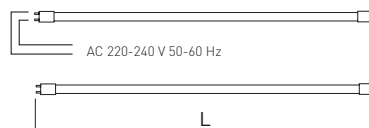

PL Źródło światła LED, T8
 EN LED lamp, T8
 RU Светодиодный источник света, T8
 DE LED-Leuchtmittel, T8
 HU LED diódákkal felszerelt fényforrás, T8

						
SW-NPC09WNB-60PR	9 W	78 mA	● 4000 K	900 lm	600 mm	5902801006944
SW-NPC18WNB-120PR	18 W	157 mA		1800 lm	1200 mm	5902801006951