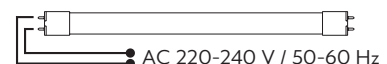

SW-HLSZT809W-60

SW-HLSZT818W-120

SW-HLSZT824W-150

SW-HLSZT809W-60	9 W	78 mA	1050 lm	180 g	5902801241444
SW-HLSZT818W-120	18 W	157 mA	2150 lm	330 g	5902801241451
SW-HLSZT824W-150	24 W	209 mA	2850 lm	440 g	5902801241871

600 mm	SW-HLSZT809W-60
1200 mm	SW-HLSZT818W-120
1500 mm	SW-HLSZT824W-150