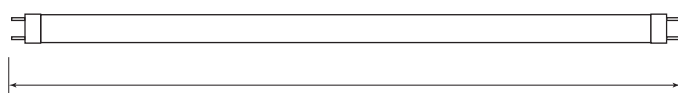

SW-HLSZT809W-60

SW-HLSZT818W-120

SW-HLSZT824W-150

SW-HLSZT809W-60	9 W	78 mA	1050 lm	180 g	5902801241444
SW-HLSZT818W-120	18 W	157 mA	2150 lm	330 g	5902801241451
SW-HLSZT824W-150	24 W	209 mA	2850 lm	440 g	5902801241871

600 mm	SW-HLSZT809W-60
1200 mm	SW-HLSZT818W-120
1500 mm	SW-HLSZT824W-150