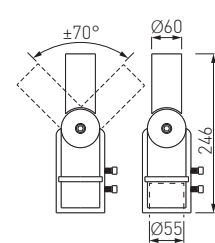

SA2

SA1	680 g	5901867190840
SA2	550 g	5901867190864