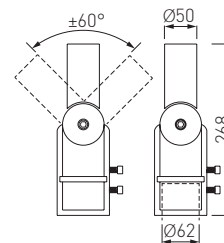

PL Lampa uliczno-parkowa LED
EN Street and Park LED Lamp
RU Светодиодная лампа улично-парковая
DE LED Straßen- und Parkplatzleuchte
HU LED utacai-kerti lámpa

ROCKET

Akcesoria,
Accessories,
Аксессуары,
Zubehör,
Tartozékok:
WZL-2

	Watt	Color temperature	Light output	Material	Dimensions (mm)	Weight	Barcode
LD-LUR050W-40	50 W	● 4000 K	4500 lm	aluminium aluminium алюминий	510 × 210 × 70 × ø53	2000 g	5901867166418
LD-LUR100W-40	100 W		9000 lm	Aluminium aluminium	720 × 280 × 120 × ø63	4800 g	5901867166425

PL Adapter do opraw uliczno - parkowych
EN Adapter for street fixtures
RU Адаптер для уличных ламп
DE Adapter für Straßen- und Parkleuchten
HU Adapter utcai-parki keretekhez

SA1

SA1	680 g	5901867190840
SA2	550 g	5901867190864