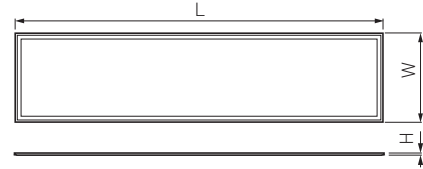

PL Rama do montażu natynkowego paneli
 EN Surface mounted panel frames
 RU Рамка для поверхностного монтажа светильника
 DE Aufputzmontagerahmen für Panele
 HU Falra szerelhető kerett

Product Code	Dimensions (LxWxH) mm	Material	Color	EAN-13
RM-DE625X625-00	625 x 625 x 43	aluminium aluminium алюминий Aluminium aluminium	biały, white белый, weiß, fehér	5902801073137
RM-KNG60X60-00	600 x 600 x 43			5901867168580
RM-KNG300X600-00	600 x 300 x 43			5901867179753
RM-KNG300X120-00	1200 x 300 x 43			5901867179777
RM-MA60X60-00	600 x 600 x 43		szary, grey, серый, grau, szürke	5901867157249
RM-MA30X120-00	1200 x 300 x 43			5901867168566