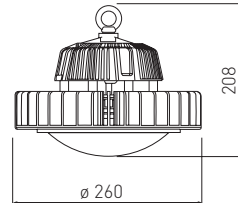

PL High-bay LED
 EN High-bay LED
 RU Светодиодный светильник High Bay
 DE High-bay LED
 HU High-bay LED

ARIZONA

Akcesoria,
 Accessories,
 Аксессуары,
 Zubehör,
 Tartozékok:
 WZL-2

LD-HB150W-40	150 W	● 4000 K	18000 lm	aluminium, aluminium, алюминий Aluminium, alumínium	4500 g	5901867166432