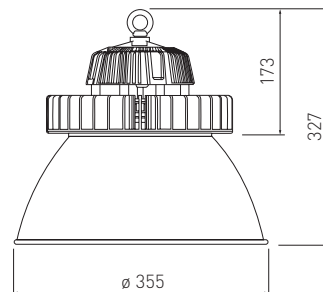

RF-HB150W-40	aluminium, aluminium, алюминий Aluminium, alumínium	szary, grey, серый, grau, szürke	750 g	5901867170583

Technical & industrial fixtures