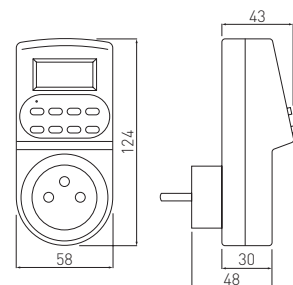

PC-MECH24-00	tworzywo, plastic, пластмасса, Kunststoff, nanyag	biały, white, белый, weiß, fehér	140 g	5908231327215
PC-MECH24-SC				5908231351104

- PL Programator czasowy elektroniczny 7 dniowy 24 h
- EN 24 h, 7 day electronic programmable timer
- RU Временной электронный программатор
- DE Elektronische 7 Tage/24 h Zeitschaltuhr
- HU 7 napi 24-órás elektronikus időzítő

PC-ELE724-00

PC-ELE724-SC

PC-ELE724-00	tworzywo, plastic, пластмасса, Kunststoff, nanyag	biały, white, белый, weiß, fehér	150 g	5908231327208
PC-ELE724-SC				5908231351128