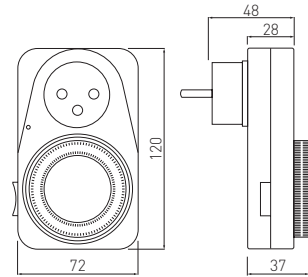

PC-MECH24-00	tworzywo, plastic, пластмасса, Kunststoff, nanyag	biały, white, белый, weiß, fehér	140 g	5908231327215
PC-MECH24-SC				5908231351104

- PL Programator czasowy elektroniczny 7 dniowy 24 h
- EN 24 h, 7 day electronic programmable timer
- RU Временной электронный программатор
- DE Elektronische 7 Tage/24 h Zeitschaltuhr
- HU 7 napi 24-órás elektronikus időzítő

PC-ELE724-00

PC-ELE724-SC

PC-ELE724-00	tworzywo, plastic, пластмасса, Kunststoff, nanyag	biały, white, белый, weiß, fehér	150 g	5908231327208
PC-ELE724-SC				5908231351128