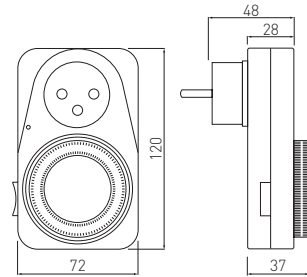

PC-MECH24-00	tworzywo, plastic, пластмасса, Kunststoff, nanyag	biały, white, белый, weiß, fehér	140 g	5908231327215
PC-MECH24-SC				5908231351104

- PL Programator czasowy elektroniczny 7 dniowy 24 h
- EN 24 h, 7 day electronic programmable timer
- RU Временной электронный программатор
- DE Elektronische 7 Tage/24 h Zeitschaltuhr
- HU 7 napi 24-órás elektronikus időzítő

PC-ELE724-00

PC-ELE724-SC

PC-ELE724-00	tworzywo, plastic, пластмасса, Kunststoff, nanyag	biały, white, белый, weiß, fehér	150 g	5908231327208
PC-ELE724-SC				5908231351128