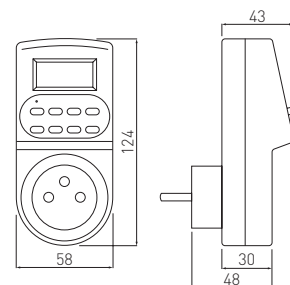

PC-MECH24-00	tworzywo, plastic, пластмасса, Kunststoff, nanyag	biały, white, белый, weiß, fehér	140 g	5908231327215
PC-MECH24-SC				5908231351104

- PL Programator czasowy elektroniczny 7 dniowy 24 h
- EN 24 h, 7 day electronic programmable timer
- RU Временной электронный программатор
- DE Elektronische 7 Tage/24 h Zeitschaltuhr
- HU 7 napi 24-órás elektronikus időzítő

PC-ELE724-00

PC-ELE724-SC

PC-ELE724-00	tworzywo, plastic, пластмасса, Kunststoff, nanyag	biały, white, белый, weiß, fehér	150 g	5908231327208
PC-ELE724-SC				5908231351128