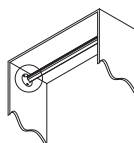

Profil GLAX drążkowy  
GLAX rail profile  
Профиль-штанга GLAX

Możliwości montażu jako:

Assembly options as:

Варианты сборки:

- drążek w szafie
- rod in the closet
- sterzeń w шкафу
- oprawa zwieszana
- suspended luminaire
- подвесной светильник