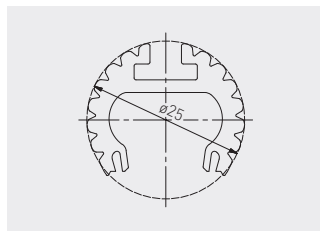

Profil GLAX drążkowy  
GLAX rail profile  
Профиль-штанга GLAX

Możliwości montażu jako:

Assembly options as:

Варианты сборки:

- drążek w szafie
- rod in the closet
- sterzeń w шкафу
- oprawa zwieszana
- suspended luminaire
- подвесной светильник

PA-GLAXDR-AL		profil profile профиль	srebrny silver серебристый	aluminium aluminium алюминий
PA-OSMLGLAX-00	2	ostonka cover крышка	mleczna frosted молочная	tworzywo plastic пластик
PA-OSTRGLAX-00			transparentna transparent прозрачная	
PA-ZASGLAXDR-00	-	zaślepka end cap заглушка	szary gray серый	ZnAl
PA-ROZGLAX-53	-	rozetka rail socket монтажный крепеж		
PA-ZAWGLAXDR-00	1,5	zawieszka hanger подвес для профиля	chrom chrome хром	stal steel сталь