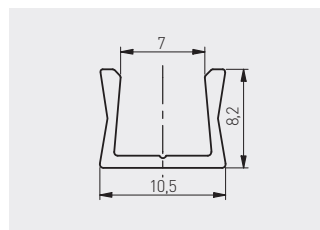

Profil GLAX nakładany, mikro
 GLAX profile surface mounted, micro
 Профиль GLAX накладной, микро

NEW

Wąska linia światła,
 Brak punktów świetlnych przy użyciu
 dedykowanej taśmy LED o szerokości 5 mm
 Narrow line of light.
 No visible points of light due to dedicated
 5mm LED strip
 Узкая линия света.
 Отсутствуют пункты свечения при
 использовании специальной ленты LED
 с шириной 5 мм.