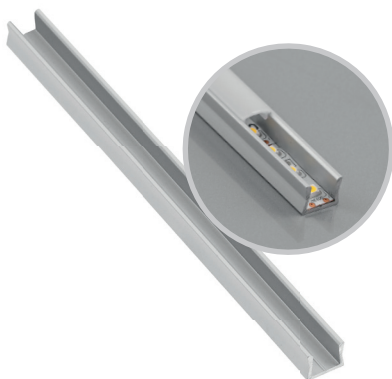

Profil GLAX nakładany, mikro
 GLAX profile surface mounted, micro
 Профиль GLAX накладной, микро

NEW

Wąska linia światła,
 Brak punktów świetlnych przy użyciu
 dedykowanej taśmy LED o szerokości 5 mm
 Narrow line of light.
 No visible points of light due to dedicated
 5mm LED strip
 Узкая линия света.
 Отсутствуют пункты свечения при
 использовании специальной ленты LED
 с шириной 5 мм.

				
PA-GLAXMICNK-AL	2	profil profile профиль	srebrny silver серебристый	aluminium aluminium алюминий
PA-GLAXMICNK3M-AL	3			
PA-OSMLGLAXMIC-00	2	ostonka mikro cover micro крышка микро	mleczna frosted молочная	tworzywo plastic пластик
PA-OSMLGLAXMIC3M-00	3			
PA-ZASGLAXMICNK-00	-	zaślepka end cap заглушка	szary gray серый	

Ostonki / Covers / Крышки:

PA-OSMLGLAXMIC-00

Zaślepki / End caps / Заглушки:

PA-ZASGLAXMICNK-00