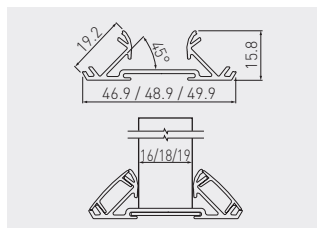

Profil GLAX kątowy, nabijany, dwustronny (do wypełnienia obrzeżem)
 GLAX aluminium edge profile – double sided (option to fill with matching edge banding)
 Профиль LED GLAX торцевой, кромочный, двухсторонний

PA-GLAXNBDW2M16-AL	16	2	profil profile профиль	srebrny silver серебристый	aluminium aluminium алюминий
PA-GLAXNBDW3M16-AL	16	3			
PA-GLAXNBDW3M-AL	18	3			
PA-GLAXNBDW2M19-AL	19	2			
PA-GLAXNBDW3M19-AL	19	3			
PA-OSMLGLAX3M-00	-	3	ostonka cover крышка	mleczna frosted молочная	tworzywo plastic пластик
PA-OSTRGLAX3M-00	-		transparentna transparent прозрачная		