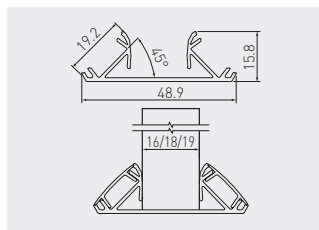

Profil GLAX kątowy, nabijany, dwustronny
 GLAX aluminium edge profile – double sided
 Профиль LED GLAX торцевой, двухсторонний

	 BOARD mm	 L m			
PA-GLAXNBD2M16-AL	16	2	profil profile профиль	srebrny silver серебристый	aluminium aluminium алюминий
PA-GLAXNBD3M16-AL	16	3			
PA-GLAXNBD3M-AL	18	3			
PA-GLAXNBD2M19-AL	19	2			
PA-GLAXNBD3M19-AL	19	3			
PA-OSMLGLAX-00	-	2	ostonka cover крышка	mleczna frosted молочная	tworzywo plastic пластик
PA-OSMLGLAX3M-00	-	3		transparentna transparent прозрачная	
PA-OSTRGLAX-00	-	2			
PA-OSTRGLAX3M-00	-	3			