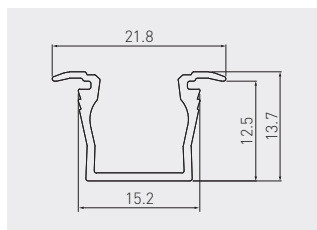

Profil GLAX wpuszczany, wysoki
Profile GLAX recessed, high
Профиль LED GLAX врезной

Brak widocznych punktów świetlnych
Taśma LED max 10 mm szerokości
No visible points of light
LED strip width max 10 mm
Нет видимых точек света
Ширина светодиодной ленты
не более 10 мм

PA-GLAXMW-AL	2	profil profile профиль	srebrny / silver / серебристый	aluminium aluminium алюминий	
PA-GLAXMW-AL-20M			czarny / black / черный		
PA-GLAXMW-AL-10			biały / white / белый		
PA-GLAXMW-AL-90			szarpan / champagne / шампань		
PA-OSMLGLAXM-00	2	ostonka mini cover mini крышка мини	mleczna frosted молочная	tworzywo plastic пластик	
PA-OSMLGLAXMK-00		ostonka kwadratowa cover square крышка квадратная			
PA-OSTRGLAXM-00		ostonka mini cover mini крышка мини	transparentna transparent прозрачная		
PA-ZASGLAXMW-00	-	zaślepka standard end cap standard заглушка стандартная	szary / gray / серый	ABS	
PA-ZASGLAXMW-10			biały / white / белый		
PA-ZASGLAXMW-90			szarpan / champagne / шампань		
PA-ZASGLAXMW-20M			czarny mat / black matt / чёрный матовый		
PA-ZASGLAXMWK-00	-	zaślepka kwadratowa end cap square заглушка квадратная	szary / gray / серый		