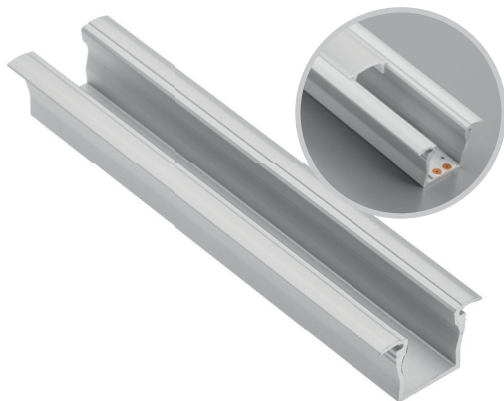

Profil GLAX wpuszczany, wysoki
Profile GLAX recessed, high
Профиль LED GLAX врезной

Brak widocznych punktów świetlnych
Taśma LED max 10 mm szerokości
No visible points of light
LED strip width max 10 mm
Нет видимых точек света
Ширина светодиодной ленты
не более 10 мм

PA-GLAXMW-AL	2	profil profile профиль	srebrny / silver / серебристый	aluminium aluminium алюминий	
PA-GLAXMW-AL-20M			czarny / black / черный		
PA-GLAXMW-AL-10			biały / white / белый		
PA-GLAXMW-AL-90			szarpan / champagne / шампань		
PA-OSMLGLAXM-00	2	ostonka mini cover mini крышка мини	mleczna frosted молочная	tworzywo plastic пластик	
PA-OSMLGLAXMK-00		ostonka kwadratowa cover square крышка квадратная			
PA-OSTRGLAXM-00		ostonka mini cover mini крышка мини	transparentna transparent прозрачная		
PA-ZASGLAXMW-00	-	zaślepka standard end cap standard заглушка стандартная	szary / gray / серый	ABS	
PA-ZASGLAXMW-10			biały / white / белый		
PA-ZASGLAXMW-90			szarpan / champagne / шампань		
PA-ZASGLAXMW-20M			czarny mat / black matt / чёрный матовый		
PA-ZASGLAXMWK-00	-	zaślepka kwadratowa end cap square заглушка квадратная	szary / gray / серый		