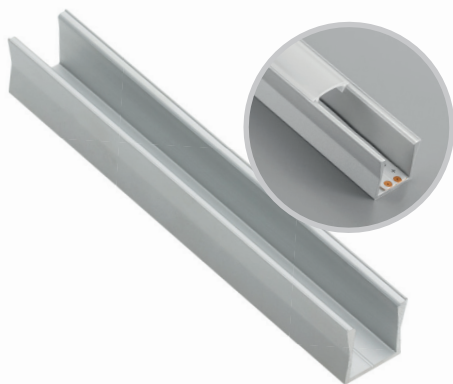

Profil GLAX nakładany mini, wysoki  
 Profile GLAX surface mounted mini, high  
 Профиль GLAX накладной мини, высокий

Brak widocznych punktów świetlnych  
 Taśma LED max 10 mm szerokości  
 No visible points of light  
 LED strip width max 10 mm  
 Нет видимых точек света  
 Ширина светодиодной ленты не более 10 мм

PA-GLAXMNKW-AL	2	profil profile профиль	srebrny / silver / серебристый	aluminium aluminium алюминий
PA-GLAXMNKW-AL-20M			czarny / black / черный	
PA-GLAXMNKW-AL-10			biały / white / белый	
PA-GLAXMNKW-AL-90			szarpan / champagne / шампань	
PA-OSMLGLAXM-00	2	ostonka mini cover mini крышка мини	mleczna / frosted / молочная	tworzywo plastic пластик
PA-OSTRGLAXM-00			transparentna / transparent / прозрачная	
PA-ZASGLAXMNKW-00	-	zaślepka end cap заглушка	szary / gray / серый	ABS
PA-ZASGLAXMNKW-10			biały / white / белый	
PA-ZASGLAXMNKW-90			szarpan / champagne / шампань	
PA-ZASGLAXMNKW-20M			czarny mat / black matt / чёрный матовый	
PA-SPRGLAXM-00	-	uchwyt mounting clip держатель	srebrny / silver / серебристый	

Ostonki / Covers / Крышки:

PA-OSMLGLAXM-00

PA-OSTRGLAXM-00

Zaślepka / End cap / Заглушка:

PA-ZASGLAXMNKW-00

 Uchwyt / mounting clip /  
держатель:

PA-SPRGLAXM-00