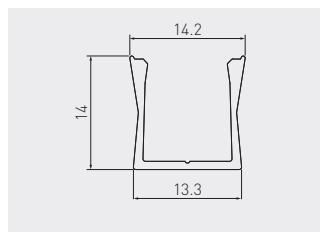

Profil GLAX nakładany mini, wysoki  
 Profile GLAX surface mounted mini, high  
 Профиль GLAX накладной мини, высокий

Brak widocznych punktów świetlnych  
 Taśma LED max 10 mm szerokości  
 No visible points of light  
 LED strip width max 10 mm  
 Нет видимых точек света  
 Ширина светодиодной ленты не более 10 мм

PA-GLAXMNKW-AL	2	profil profile профиль	srebrny / silver / серебристый	aluminium aluminium алюминий
PA-GLAXMNKW-AL-20M			czarny / black / черный	
PA-GLAXMNKW-AL-10			biały / white / белый	
PA-GLAXMNKW-AL-90			szarpan / champagne / шампань	
PA-OSMLGLAXM-00	2	ostonka mini cover mini крышка мини	mleczna / frosted / молочная	tworzywo plastic пластик
PA-OSTRGLAXM-00			transparentna / transparent / прозрачная	
PA-ZASGLAXMNKW-00	-	zaślepka end cap заглушка	szary / gray / серый	ABS
PA-ZASGLAXMNKW-10			biały / white / белый	
PA-ZASGLAXMNKW-90			szarpan / champagne / шампань	
PA-ZASGLAXMNKW-20M			czarny mat / black matt / чёрный матовый	
PA-SPRGLAXM-00	-	uchwyt mounting clip держатель	srebrny / silver / серебристый	