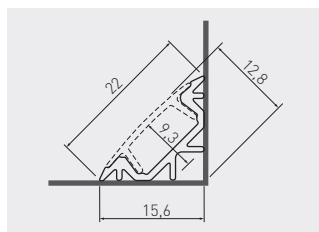

Profil GLAX kątowy
GLAX corner profile
Профиль GLAX угловой

	 L m			
PA-GLAXKT-AL	2	profil profile профиль	srebrny silver серебристый	aluminium aluminium алюминий
PA-GLAXKT3M-AL	3			
PA-OSMLGLAX-00	2	ostonka cover крышка	mleczna frosted молочная	tworzywo plastic пластик
PA-OSMLGLAX3M-00	3		transparentna transparent прозрачная	
PA-OSTRGLAX-00	3			
PA-OSTRGLAX3M-00	2			
PA-ZASGLAXKT-00	-	zaślepka end cap заглушка	szary gray серый	ABS

Ostonki / Covers / Крышки:

PA-OSMLGLAX-00
PA-OSMLGLAX3M-00

PA-OSTRGLAX-00
PA-OSTRGLAX3M-00

Zaślepka / End cap / Заглушка:

PA-ZASGLAXKT-00