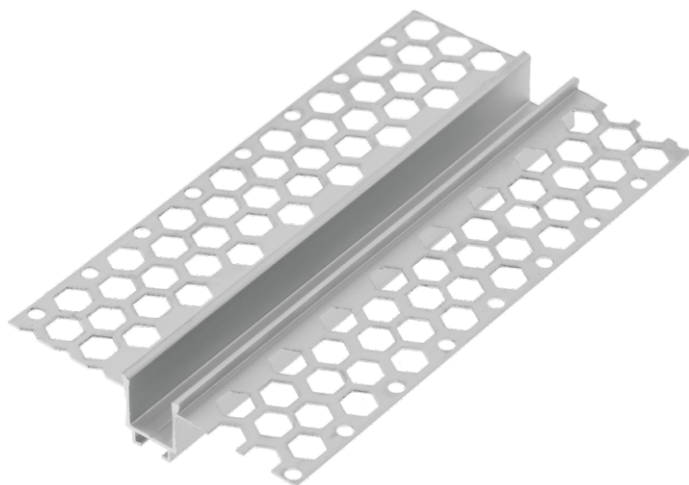

Profil GLAX liniowy

➤ Profil do zabudowy w płytach g-k

➤ Do tworzenia linii

➤ 3 metry

PA-GLAXGKL3M-00

aluminium

20 szt.