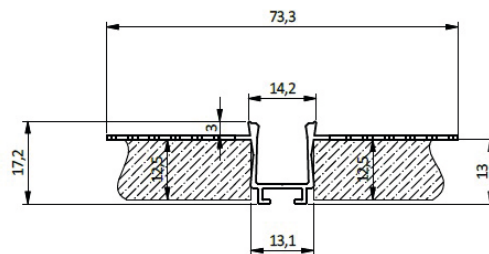

Profil GLAX liniowy

➤ Profil do zabudowy w płytach g-k

➤ Do tworzenia linii

➤ 3 metry

PA-GLAXGKL3M-00

aluminium

20 szt.