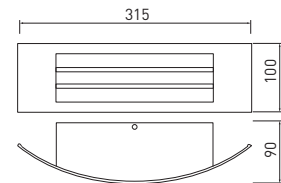

PL Oprawa elewacyjna
EN Façade fitting
RU Фасадный светильник
DE Fassadenleuchte
HU Homlokzati lámpatest

TOSKANA

OS-TOSODA-00	aluminium, PC aluminium, PC алюминий, PC Aluminium, PC aluminium, PC	627 g	5901867199171
--------------	--	-------	---------------

PL Oprawa elewacyjna
EN Facade luminaire
RU Фасадный светильник
DE Fassadenleuchte
HU Homlokzati lámpatest

ASTRIT

Grey

Black

OS-ASTRITE27-20	tworzywo, plastic, пластмасса, Kunststoff, anyag	czarny, black, черный, schwarz, fekete	450 g	5901867190826
OS-ASTRITE27-80		szary, grey, серый, grau, szürke	450 g	5901867190802