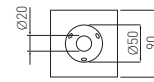

PL Oprawa sufitowa
EN Ceiling light fitting
RU Плафониера
DE Deckenleuchte
HU Mennyezeti lámpatest

SENSA

Black

White

MR16

GZ-MR16-0000

OS-SEN5087OKCZ-00	aluminium aluminium алюминий Aluminium aluminium	czarny, black, черный, schwarz, fekete	5901867176813
OS-SEN5087OKB-10		biały, white, белый, weiß, fehér	5901867176776

PL Oprawa sufitowa
EN Ceiling light fitting
RU Плафониера
DE Deckenleuchte
HU Mennyezeti lámpatest

SENSA

Black

White

MR16

GZ-MR16-0000

OS-SEN5097KWB-10	aluminium aluminium алюминий Aluminium aluminium	biały, white, белый, weiß, fehér	5901867176875
OS-SEN5097KWCZ-00		czarny, black, черный, schwarz, fekete	5901867176899

Powiązane produkty:
Related products:
Связанных с ними продуктов:
Verwandte Produkte:
Kapcsolodo termek: