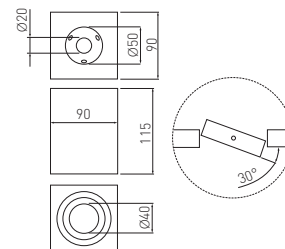

PL Oprawa sufitowa
EN Ceiling light fitting
RU Плафониера
DE Deckenleuchte
HU Mennyezeti lámpatest

SENSA

Black

White

Powiązane produkty:
Related products:
Связанных с ними продуктов:
Verwandte Produkte:
Kapcsolodo termek:

OS-SEN5087OKCZ-00	aluminium aluminium алюминий Aluminium aluminium	czarny, black, черный, schwarz, fekete	5901867176813
OS-SEN5087OKB-10		biały, white, белый, weiß, fehér	5901867176776

Decorative fixtures

PL Oprawa sufitowa
EN Ceiling light fitting
RU Плафониера
DE Deckenleuchte
HU Mennyezeti lámpatest

SENSA

Black

White

Powiązane produkty:
Related products:
Связанных с ними продуктов:
Verwandte Produkte:
Kapcsolodo termek:

OS-SEN5097KWB-10	aluminium aluminium алюминий Aluminium aluminium	biały, white, белый, weiß, fehér	5901867176875
OS-SEN5097KWCZ-00		czarny, black, черный, schwarz, fekete	5901867176899