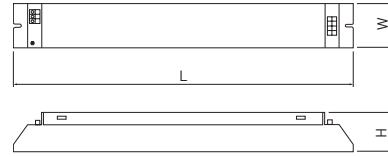

PL Stateczniki elektroniczne
EN Electronic drivers
RU Электронный балласт
DE Elektronisches Vorschaltgerät
HU Elektronikus elötét

			LxWxH	
OS-SEL118-00	1 x 18 W / T8	70 g	210 x 28 x 30 mm	5908231332417
OS-SEL136-00	1 x 36 W / T8	78 g	210 x 28 x 30 mm	5908231332424
OS-SEL158-00	1 x 58W/T8	86 g	210 x 28 x 30 mm	5908231332431
OS-SEL218-00	2 x 18 W / T8	107 g	275 x 28 x 30 mm	5908231332448
OS-SEL236-00	2 x 36 W / T8	108 g	275 x 28 x 30 mm	5908231332455
OS-SEL258-00	2 x 58 W / T8	123 g	275 x 28 x 30 mm	5908231332462
OS-SEL414-00	4 x 14 W / T5	255 g	301 x 34 x 31 mm	5908231339768
OS-SEL418-00	4 x 18 W / T8	227 g	301 x 34 x 31 mm	5908231336040
OS-SEL418-HV	4 x 18 W / T8	225 g	301 x 34 x 31 mm	5901867101006