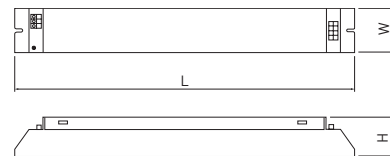

PL Stateczniki elektroniczne
EN Electronic drivers
RU Электронный балласт
DE Elektronisches Vorschaltgerät
HU Elektronikus elötét