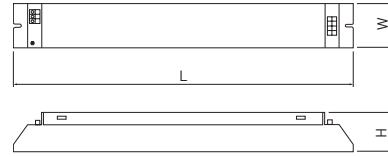

PL Stateczniki elektroniczne  
EN Electronic drivers  
RU Электронный балласт  
DE Elektronisches Vorschaltgerät  
HU Elektronikus elötét

			LxWxH	
OS-SEL118-00	1 x 18 W / T8	70 g	210 x 28 x 30 mm	5908231332417
OS-SEL136-00	1 x 36 W / T8	78 g	210 x 28 x 30 mm	5908231332424
OS-SEL158-00	1 x 58W/T8	86 g	210 x 28 x 30 mm	5908231332431
OS-SEL218-00	2 x 18 W / T8	107 g	275 x 28 x 30 mm	5908231332448
OS-SEL236-00	2 x 36 W / T8	108 g	275 x 28 x 30 mm	5908231332455
OS-SEL258-00	2 x 58 W / T8	123 g	275 x 28 x 30 mm	5908231332462
OS-SEL414-00	4 x 14 W / T5	255 g	301 x 34 x 31 mm	5908231339768
OS-SEL418-00	4 x 18 W / T8	227 g	301 x 34 x 31 mm	5908231336040
OS-SEL418-HV	4 x 18 W / T8	225 g	301 x 34 x 31 mm	5901867101006