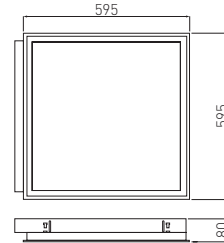

Akcesoria,
Accessories,
Аксессуары,
Zubehör,
Tartozékok: