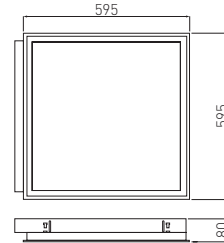

Akcesoria,
Accessories,
Аксессуары,
Zubehör,
Tartozékok:

OS-QU418W-UC