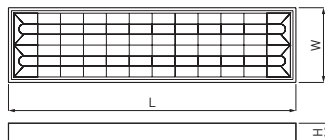

OS-HERZWKPL4-00

OS-RE218N-01	2 x 18 W	612 x 300 x 72	korpus: blacha stalowa; raster paraboliczny z poprzeczkami V-kształtnymi	biały white белый weiß fehér	1600 g	5908231332783
OS-RE236N-01	2 x 36 W	1222 x 300 x 72	body: steel sheet; parabolic louvre screen with V-shaped cross-bars		2640 g	5908231302939
OS-RE258N-01	2 x 58 W	1522 x 300 x 72	корпус: листовая сталь; параболический экран с V-образными поперечинами		3800 g	5908231304650
OS-RE418N-01	4 x 18 W	610 x 610 x 72	Korpus: Stahlblech; Parabol-Raster mit V-förmigen Querleisten váz: acéllemez, parabolatükrös lámpatest V alakú rácsozással		2620 g	5908231302946