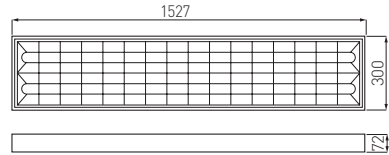

PL Oprawa rastrowa natynkowa
EN Surface mounted louvre fitting
RU Растровый накладной светильник
DE Aufbaurasterleuchte
HU Falra szerelhető fénycső lámpatest

Akcesoria,
Accessories,
Аксессуары,
Zubehör,
Tartozékok:

OS-HERZWKPL4-00

OS-LE150NJ-01	blacha stalowa, steel sheet, стальной лист, Stahlblech, acéllemez	biały, white, белый, weiß, fehér	3750 g	5908231307637
---------------	---	--	--------	---------------

Technical & industrial fixtures

OS-HERZWKPL4-00

OS-RE218N-01	2 x 18 W	612 x 300 x 72	korpus: blacha stalowa; raster paraboliczny z poprzeczkami V-kształtnymi	biały white белый weiß fehér	1600 g	5908231332783
OS-RE236N-01	2 x 36 W	1222 x 300 x 72	body: steel sheet; parabolic louvre screen with V-shaped cross-bars		2640 g	5908231302939
OS-RE258N-01	2 x 58 W	1522 x 300 x 72	корпус: листовая сталь; параболический экран с V-образными поперечинами		3800 g	5908231304650
OS-RE418N-01	4 x 18 W	610 x 610 x 72	Korpus: Stahlblech; Parabol-Raster mit V-förmigen Querleisten váz: acéllemez, parabolatükrös lámpatest V alakú rácsozással		2620 g	5908231302946