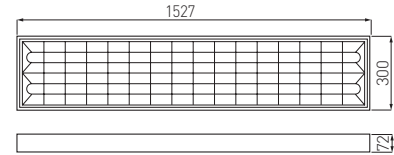

PL Oprawa rastrowa natynkowa
EN Surface mounted louvre fitting
RU Растровый накладной светильник
DE Aufbaurasterleuchte
HU Falra szerelhető fénycső lámpatest

Aksesoria,
Accessories,
Аксессуары,
Zubehör,
Tartozékok:

OS-HERZWKPL4-00

OS-LE150NJ-01	blacha stalowa, steel sheet, стальной лист, Stahlblech, acéllemez	biały, white, белый, weiß, fehér	3750 g	5908231307637
---------------	---	--	--------	---------------

Technical & industrial fixtures

OS-HERZWKPL4-00

Code	Quantity	Dimensions (mm)	Description	Color	Weight	Barcode
OS-RE218N-01	2 x 18 W	612 x 300 x 72	korpus: blacha stalowa; raster paraboliczny z poprzeczkami V-kształtnymi	biały white белый weiß fehér	1600 g	5908231332783
OS-RE236N-01	2 x 36 W	1222 x 300 x 72	body: steel sheet; parabolic louvre screen with V-shaped cross-bars		2640 g	5908231302939
OS-RE258N-01	2 x 58 W	1522 x 300 x 72	корпус: листовая сталь; параболический экран с V-образными поперечинами		3800 g	5908231304650
OS-RE418N-01	4 x 18 W	610 x 610 x 72	Korpus: Stahlblech; Parabol-Raster mit V-förmigen Querleisten váz: acéllemez, parabolatükrös lámpatest V alakú rácsozással		2620 g	5908231302946