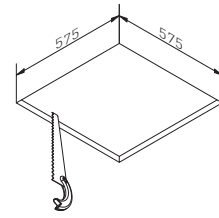

- PL Oprawa rastrowa wpuszczana (EVG)
- EN Recessed fixture (EVG)
- RU Растровый встраиваемый светильник (EVG)
- DE Aufputz-Rasterleuchte (EVG)
- HU Vakolat feletti raszter lámpatest (EVG)

Akcesoria,
Accessories,
Аксессуары,
Zubehör,
Tartozékok:

OS-QU418W-UC

OS-RE418W-01	4 x 18 W	<p>korpus: blacha stalowa; raster paraboliczny z poprzeczkami V-kształtnymi body: steel sheet; parabolic louvre screen with V-shaped cross-bars корпус: листовая сталь; параболический экран с V-образными поперечинами Korpus: Stahlblech; Parabol-Raster mit V-förmigen Querleisten váz: acéllemez; parabolatükrös lámpatest V alakú rácsozással</p>	<p>biały white белый белый weiß weiß fehér fehér</p>	2740 g	5908231302953
--------------	----------	--	--	--------	---------------

OS-HERZWKPL4-00

OS-RC236N-01	2 x 36 W	1250 x 300 x 70	<p>korpus: blacha stalowa; raster paraboliczny z poprzeczkami V-kształtnymi body: steel sheet; parabolic louvre screen with V-shaped cross-bars корпус: листовая сталь; параболический экран с V-образными поперечинами</p>	<p>biały white белый белый weiß weiß fehér fehér</p>	2680 g	5908231365965
OS-RC418N-01	4 x 18 W	640 x 596 x 70	<p>Korpus: Stahlblech; Parabol-Raster mit V-förmigen Querleisten váz: acéllemez; parabolatükrös lámpatest V alakú rácsozással</p>		2800 g	5908231365989