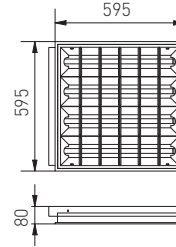

- PL Oprawa rastrowa wpuszczana (EVG)
- EN Recessed fixture (EVG)
- RU Растровый встраиваемый светильник (EVG)
- DE Aufputz-Rasterleuchte (EVG)
- HU Vakolat feletti raszter lámpatest (EVG)

Akcesoria,
Accessories,
Аксессуары,
Zubehör,
Tartozékok:

OS-QU418W-UC

OS-RE418W-01	4 x 18 W	<p>korpus: blacha stalowa; raster paraboliczny z poprzeczkami V-kształtnymi body: steel sheet; parabolic louvre screen with V-shaped cross-bars корпус: листовая сталь; параболический экран с V-образными поперечинами Korpus: Stahlblech; Parabol-Raster mit V-förmigen Querleisten váz: acéllemez; parabolatükrös lámpatest V alakú rácsozással</p>	<p>biały white белый белый weiß weiß fehér fehér</p>	2740 g	5908231302953
--------------	----------	--	--	--------	---------------

OS-HERZWKPL4-00

OS-RC236N-01	2 x 36 W	1250 x 300 x 70	<p>korpus: blacha stalowa; raster paraboliczny z poprzeczkami V-kształtnymi body: steel sheet; parabolic louvre screen with V-shaped cross-bars корпус: листовая сталь; параболический экран с V-образными поперечинами</p>	<p>biały white белый белый weiß weiß fehér fehér</p>	2680 g	5908231365965
OS-RC418N-01	4 x 18 W	640 x 596 x 70	<p>Korpus: Stahlblech; Parabol-Raster mit V-förmigen Querleisten váz: acéllemez; parabolatükrös lámpatest V alakú rácsozással</p>		2800 g	5908231365989