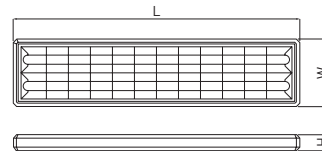

- PL Oprawa rastrowa wpuszczana (EVG)
- EN Recessed fixture (EVG)
- RU Растровый встраиваемый светильник (EVG)
- DE Aufputz-Rasterleuchte (EVG)
- HU Vakolat feletti raszter lámpatest (EVG)

Akcesoria,
Accessories,
Аксессуары,
Zubehör,
Tartozékok:

OS-QU418W-UC

OS-RE418W-01	4 x 18 W	<p>korpus: blacha stalowa; raster paraboliczny z poprzeczkami V-kształtnymi body: steel sheet; parabolic louvre screen with V-shaped cross-bars корпус: листовая сталь; параболический экран с V-образными поперечинами Korpus: Stahlblech; Parabol-Raster mit V-förmigen Querleisten váz: acéllemez; parabolatükrös lámpatest V alakú rácsozással</p>	<p>biały white белый белый weiß weiß fehér fehér</p>	2740 g	5908231302953
--------------	----------	--	--	--------	---------------

OS-HERZWKPL4-00

OS-RC236N-01	2 x 36 W	1250 x 300 x 70	<p>korpus: blacha stalowa; raster paraboliczny z poprzeczkami V-kształtnymi body: steel sheet; parabolic louvre screen with V-shaped cross-bars корпус: листовая сталь; параболический экран с V-образными поперечинами</p>	<p>biały white белый белый weiß weiß fehér fehér</p>	2680 g	5908231365965
OS-RC418N-01	4 x 18 W	640 x 596 x 70	<p>Korpus: Stahlblech; Parabol-Raster mit V-förmigen Querleisten váz: acéllemez; parabolatükrös lámpatest V alakú rácsozással</p>		2800 g	5908231365989