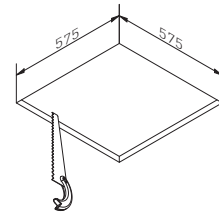

On Request:
compatible with DALI

On Request:
>8x

Akcesoria,
Accessories,
Аксессуары,
Zubehör,
Tartozékok:

OS-QU418W-UC

OS-RE418W-01	4 x 18 W	korpus: blacha stalowa; raster paraboliczny z poprzeczkami V-kształtnymi body: steel sheet; parabolic louvre screen with V-shaped cross-bars корпус: листовая сталь; параболический экран с V-образными поперечинами Korpus: Stahlblech; Parabol-Raster mit V-förmigen Querleisten váz: acéllemez; parabolatükrös lámpatest V alakú rácsozással	biały white белый белый weiß fehér	2740 g	5908231302953
--------------	----------	---	--	--------	---------------

On Request:
compatible with DALI

On Request:
>8x

Akcesoria,
Accessories,
Аксессуары,
Zubehör,
Tartozékok:

OS-HERZWKPL4-00

OS-RC236N-01	2 x 36 W	1250 x 300 x 70	korpus: blacha stalowa; raster paraboliczny z poprzeczkami V-kształtnymi body: steel sheet; parabolic louvre screen with V-shaped cross-bars корпус: листовая сталь; параболический экран с V-образными поперечинами	biały white белый белый weiß fehér	2680 g	5908231365965
OS-RC418N-01	4 x 18 W	640 x 596 x 70	Korpus: Stahlblech; Parabol-Raster mit V-förmigen Querleisten váz: acéllemez; parabolatükrös lámpatest V alakú rácsozással	biały white белый белый weiß fehér	2800 g	5908231365989