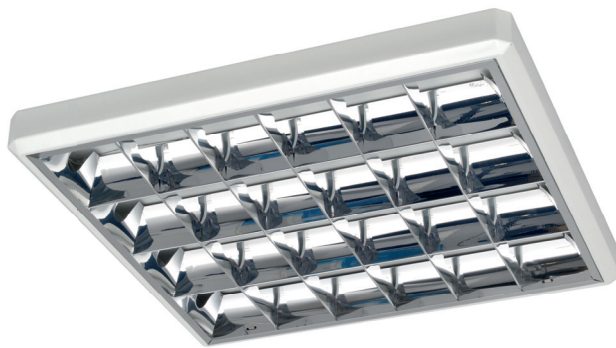

- PL Oprawa rastrowa wpuszczana (EVG)
- EN Recessed fixture (EVG)
- RU Растровый встраиваемый светильник (EVG)
- DE Aufputz-Rasterleuchte (EVG)
- HU Vakolat feletti raszter lámpatest (EVG)

inside

G13

4x18 W

On Request:
compatible with DALI

On Request:
>8x

Akcesoria,
Accessories,
Аксессуары,
Zubehör,
Tartozékok:

OS-QU418W-UC

OS-RE418W-01	4 x 18 W	korpus: blacha stalowa; raster paraboliczny z poprzeczkami V-kształtnymi body: steel sheet; parabolic louvre screen with V-shaped cross-bars корпус: листовая сталь; параболический экран с V-образными поперечинами Korpus: Stahlblech; Parabol-Raster mit V-förmigen Querleisten váz: acéllemez; parabolatükrös lámpatest V alakú rácsozással	biały white белый белый weiß fehér	2740 g	5908231302953
--------------	----------	---	--	--------	---------------

- PL Oprawa rastrowa natynkowa (EVG)
- EN Surface mounted fixture (EVG)
- RU Растровый накладной светильник (EVG)
- DE Aufputz-Rasterleuchte (EVG)
- HU Vakolat feletti raszter lámpatest (EVG)

inside

G13

On Request:
compatible with DALI

On Request:
>8x

Akcesoria,
Accessories,
Аксессуары,
Zubehör,
Tartozékok:

OS-HERZWKPL4-00

OS-RC236N-01	2 x 36 W	1250 x 300 x 70	korpus: blacha stalowa; raster paraboliczny z poprzeczkami V-kształtnymi body: steel sheet; parabolic louvre screen with V-shaped cross-bars корпус: листовая сталь; параболический экран с V-образными поперечинами	biały white белый белый weiß fehér	2680 g	5908231365965
OS-RC418N-01	4 x 18 W	640 x 596 x 70	Korpus: Stahlblech; Parabol-Raster mit V-förmigen Querleisten váz: acéllemez; parabolatükrös lámpatest V alakú rácsozással	biały white белый белый weiß fehér	2800 g	5908231365989