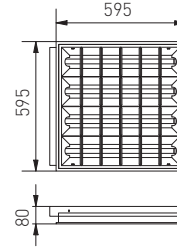

- PL Oprawa rastrowa wpuszczana (EVG)
- EN Recessed fixture (EVG)
- RU Растровый встраиваемый светильник (EVG)
- DE Aufputz-Rasterleuchte (EVG)
- HU Vakolat feletti raszter lámpatest (EVG)

inside

G13

4x18 W

On Request:
compatible with DALI

On Request:
>8x

Akcesoria,
Accessories,
Аксессуары,
Zubehör,
Tartozékok:

OS-QU418W-UC

OS-RE418W-01	4 x 18 W	korpus: blacha stalowa; raster paraboliczny z poprzeczkami V-kształtnymi body: steel sheet; parabolic louvre screen with V-shaped cross-bars корпус: листовая сталь; параболический экран с V-образными поперечинами Korpus: Stahlblech; Parabol-Raster mit V-förmigen Querleisten váz: acéllemez; parabolatükrös lámpatest V alakú rácsozással	biały white белый белый weiß fehér	2740 g	5908231302953
--------------	----------	---	--	--------	---------------

On Request:
compatible with DALI

On Request:
>8x

Akcesoria,
Accessories,
Аксессуары,
Zubehör,
Tartozékok:

OS-HERZWKPL4-00

OS-RC236N-01	2 x 36 W	1250 x 300 x 70	korpus: blacha stalowa; raster paraboliczny z poprzeczkami V-kształtnymi body: steel sheet; parabolic louvre screen with V-shaped cross-bars корпус: листовая сталь; параболический экран с V-образными поперечинами	biały white белый белый weiß fehér	2680 g	5908231365965
OS-RC418N-01	4 x 18 W	640 x 596 x 70	Korpus: Stahlblech; Parabol-Raster mit V-förmigen Querleisten váz: acéllemez; parabolatükrös lámpatest V alakú rácsozással	biały white белый белый weiß fehér	2800 g	5908231365989