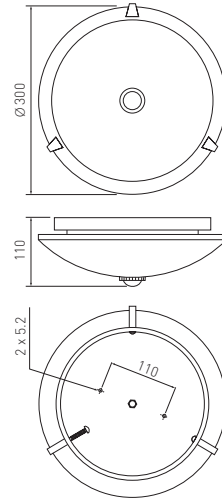

- PL Plafoniera z czujnikiem ruchu
- EN Ceiling fixture with motion sensor
- RU Светильник с датчиком движения
- DE Decken-/Wandleuchte mit Bewegungsmelder
- HU Mozgásérzékelővel felszerelt mennyezeti lámpa

## PLCRKM

Technical & industrial fixtures

OS-PLCRKM-00	szkło - metal, glass - metal, стекло - металл, Glas - Metall, üveg - fém	mleczny, soft white, белый матовый, milchig, tejszínű	1320 g	5908231302885