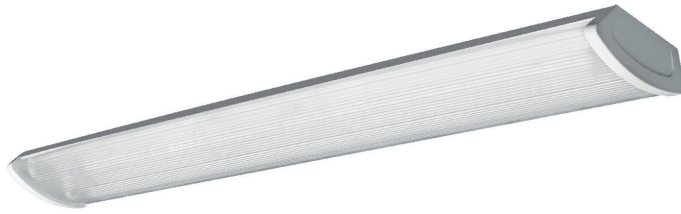

PL Oprawa świetłówkowa (EVG)
EN Fluorescent fitting (EVG)
RU Линейный светильник (EVG)
DE Leuchtstoffröhrenlampe (EVG)
HU Fénycsöves lámpatest (EVG)

ZEFIR

Akcesoria,
Accessories,
Аксессуары,
Zubehör,
Tartozékok:

OS-HERZWKPL4-00

OS-OZE218-00	2 x 18 W	640 x 152 x 65	ABS, PC, blacha stalowa ABS, PC, steel sheet	przeźroczysty, clear, прозрачный, durchsichtig, átlátszó	1000 g	5908231323088
OS-OZE236-00	2 x 36 W	1250 x 152 x 65	ABS, ПК, листовая сталь ABS, PC, Stahlblech ABS, PC, acéllemez		2500 g	5908231323095

OS-HERZWKPL4-00

OS-OZE218-01	2 x 18 W	640 x 152 x 65	ABS, PC, blacha stalowa ABS, PC, steel sheet	mleczny, soft white, белый матовый, milchig, tejszínű	1000 g	5908231335982
OS-OZE236-01	2 x 36 W	1250 x 152 x 65	ABS, ПК, листовая сталь ABS, PC, Stahlblech ABS, PC, acéllemez		2500 g	5908231335999