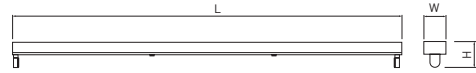

PL Oprawa świetłówkowa
EN Fluorescent fitting
RU Светильник для светодиодных ламп T8
DE Leuchtstoffröhrenlampe
HU Fénycsöves lámpatest

OS-OSL1060S-00	620 × 42 × 47	blacha stalowa, steel sheet, стальной лист, Stahlblech, acéllemez	biały, white, белый, weiß, fehér	270 g	5902801017599
OS-OSL1090S-00	920 × 42 × 47			255 g	5901867173720
OS-OSL1120S-00	1230 × 42 × 47			320 g	5901867173737
OS-OSL1150S-00	1530 × 42 × 47			420 g	5901867173751

PL Oprawa świetłówkowa
EN Fluorescent fitting
RU Светильник для светодиодных ламп T8
DE Leuchtstoffröhrenlampe
HU Fénycsöves lámpatest

OS-OSL2120S-00	1230 × 100 × 47	blacha stalowa, steel sheet, стальной лист, Stahlblech, acéllemez	biały, white, белый, weiß, fehér	380 g	5901867173744
OS-OSL2150S-00	1530 × 100 × 47			470 g	5901867173768