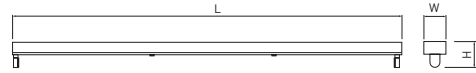

PL Oprawa świetłówkowa
EN Fluorescent fitting
RU Светильник для светодиодных ламп T8
DE Leuchtstoffröhrenlampe
HU Fénycsöves lámpatest

	 mm				
OS-OSL1060S-00	620 × 42 × 47	blacha stalowa, steel sheet, стальной лист, Stahlblech, acéllemez	biały, white, белый, weiß, fehér	270 g	5902801017599
OS-OSL1090S-00	920 × 42 × 47			255 g	5901867173720
OS-OSL1120S-00	1230 × 42 × 47			320 g	5901867173737
OS-OSL1150S-00	1530 × 42 × 47			420 g	5901867173751

PL Oprawa świetłówkowa
EN Fluorescent fitting
RU Светильник для светодиодных ламп T8
DE Leuchtstoffröhrenlampe
HU Fénycsöves lámpatest

	 mm				
OS-OSL2120S-00	1230 × 100 × 47	blacha stalowa, steel sheet, стальной лист, Stahlblech, acéllemez	biały, white, белый, weiß, fehér	380 g	5901867173744
OS-OSL2150S-00	1530 × 100 × 47			470 g	5901867173768