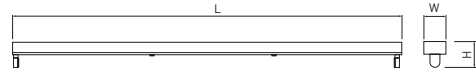

G13

PL Oprawa świetłówkowa
EN Fluorescent fitting
RU Светильник для светодиодных ламп T8
DE Leuchtstoffröhrenlampe
HU Fénycsöves lámpatest

OS-OSL1060S-00	620 × 42 × 47	blacha stalowa, steel sheet, стальной лист, Stahlblech, acéllemez		270 g	5902801017599
OS-OSL1090S-00	920 × 42 × 47			255 g	5901867173720
OS-OSL1120S-00	1230 × 42 × 47			320 g	5901867173737
OS-OSL1150S-00	1530 × 42 × 47			420 g	5901867173751

PL Oprawa świetłówkowa
EN Fluorescent fitting
RU Светильник для светодиодных ламп T8
DE Leuchtstoffröhrenlampe
HU Fénycsöves lámpatest

G13

OS-OSL2120S-00	1230 × 100 × 47	blacha stalowa, steel sheet, стальной лист, Stahlblech, acéllemez		380 g	5901867173744
OS-OSL2150S-00	1530 × 100 × 47			470 g	5901867173768