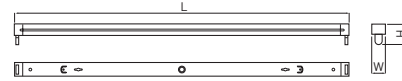

PL Oprawa świetłówkowa
 EN Fluorescent fitting
 RU Светильник для люминесцентных ламп T8
 DE Leuchtstoffröhren-Lampe
 HU Fénycsöves lámpatest

Technical & industrial
fixtures

OS-OSE118-00	18 W	620 × 50 × 76	blacha stalowa, steel sheet, стальной лист, Stahlblech, acélleme	biały, white, белый, weiß, fehér	500 g	5908231339560
OS-OSE136-00	36 W	1230 × 50 × 76			820 g	5908231302816
OS-OSE158-00	58 W	1530 × 50 × 76			1100 g	5908231339577

PL Oprawa świetłówkowa
 EN Fluorescent fitting
 RU Светильник для люминесцентных ламп T8
 DE Leuchtstoffröhren-Lampe
 HU Fénycsöves lámpatest

OS-OSE218-00	2 x 18 W	620 × 100 × 76	blacha stalowa, steel sheet, стальной лист, Stahlblech, acélleme	biały, white, белый, weiß, fehér	530 g	5908231339584
OS-OSE236-00	2 x 36 W	1230 × 100 × 76			880 g	5908231302793
OS-OSE258-00	2 x 58 W	1530 × 100 × 76			1240 g	5908231339591