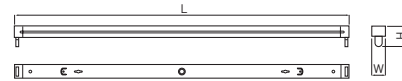

PL Oprawa świetłówkowa
 EN Fluorescent fitting
 RU Светильник для люминесцентных ламп T8
 DE Leuchtstoffröhren-Lampe
 HU Fénycsöves lámpatest

Technical & industrial
 fixtures

OS-OSE118-00	18 W	620 × 50 × 76	blacha stalowa, steel sheet, стальной лист, Stahlblech, acélleme	biały, white, белый, weiß, fehér	500 g	5908231339560
OS-OSE136-00	36 W	1230 × 50 × 76			820 g	5908231302816
OS-OSE158-00	58 W	1530 × 50 × 76			1100 g	5908231339577

PL Oprawa świetłówkowa
 EN Fluorescent fitting
 RU Светильник для люминесцентных ламп T8
 DE Leuchtstoffröhren-Lampe
 HU Fénycsöves lámpatest

OS-OSE218-00	2 x 18 W	620 × 100 × 76	blacha stalowa, steel sheet, стальной лист, Stahlblech, acélleme	biały, white, белый, weiß, fehér	530 g	5908231339584
OS-OSE236-00	2 x 36 W	1230 × 100 × 76			880 g	5908231302793
OS-OSE258-00	2 x 58 W	1530 × 100 × 76			1240 g	5908231339591