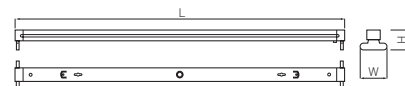

PL Oprawa świetłówkowa
 EN Fluorescent fitting
 RU Светильник для люминесцентных ламп T8
 DE Leuchtstoffröhren-Lampe
 HU Fénycsöves lámpatest

Technical & industrial
 fixtures

OS-OSE118-00	18 W	620 × 50 × 76	blacha stalowa, steel sheet, стальной лист, Stahlblech, acélleme	biały, white, белый, weiß, fehér	500 g	5908231339560
OS-OSE136-00	36 W	1230 × 50 × 76			820 g	5908231302816
OS-OSE158-00	58 W	1530 × 50 × 76			1100 g	5908231339577

PL Oprawa świetłówkowa
 EN Fluorescent fitting
 RU Светильник для люминесцентных ламп T8
 DE Leuchtstoffröhren-Lampe
 HU Fénycsöves lámpatest

OS-OSE218-00	2 x 18 W	620 × 100 × 76	blacha stalowa, steel sheet, стальной лист, Stahlblech, acélleme	biały, white, белый, weiß, fehér	530 g	5908231339584
OS-OSE236-00	2 x 36 W	1230 × 100 × 76			880 g	5908231302793
OS-OSE258-00	2 x 58 W	1530 × 100 × 76			1240 g	5908231339591