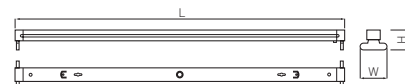

PL Oprawa świetłówkowa
 EN Fluorescent fitting
 RU Светильник для люминесцентных ламп T8
 DE Leuchtstoffröhren-Lampe
 HU Fénycsöves lámpatest

Technical & industrial
fixtures

OS-OSE118-00	18 W	620 x 50 x 76	blacha stalowa, steel sheet, стальной лист, Stahlblech, acélleme	biały, white, белый, weiß, fehér	500 g	5908231339560
OS-OSE136-00	36 W	1230 x 50 x 76			820 g	5908231302816
OS-OSE158-00	58 W	1530 x 50 x 76			1100 g	5908231339577

PL Oprawa świetłówkowa
 EN Fluorescent fitting
 RU Светильник для люминесцентных ламп T8
 DE Leuchtstoffröhren-Lampe
 HU Fénycsöves lámpatest

OS-OSE218-00	2 x 18 W	620 x 100 x 76	blacha stalowa, steel sheet, стальной лист, Stahlblech, acélleme	biały, white, белый, weiß, fehér	530 g	5908231339584
OS-OSE236-00	2 x 36 W	1230 x 100 x 76			880 g	5908231302793
OS-OSE258-00	2 x 58 W	1530 x 100 x 76			1240 g	5908231339591