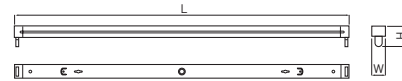

PL Oprawa świetłówkowa
 EN Fluorescent fitting
 RU Светильник для люминесцентных ламп T8
 DE Leuchtstoffröhren-Lampe
 HU Fénycsöves lámpatest

Technical & industrial
fixtures

OS-OSE118-00	18 W	620 x 50 x 76	blacha stalowa, steel sheet, стальной лист, Stahlblech, acélleme	biały, white, белый, weiß, fehér	500 g	5908231339560
OS-OSE136-00	36 W	1230 x 50 x 76			820 g	5908231302816
OS-OSE158-00	58 W	1530 x 50 x 76			1100 g	5908231339577

PL Oprawa świetłówkowa
 EN Fluorescent fitting
 RU Светильник для люминесцентных ламп T8
 DE Leuchtstoffröhren-Lampe
 HU Fénycsöves lámpatest

OS-OSE218-00	2 x 18 W	620 x 100 x 76	blacha stalowa, steel sheet, стальной лист, Stahlblech, acélleme	biały, white, белый, weiß, fehér	530 g	5908231339584
OS-OSE236-00	2 x 36 W	1230 x 100 x 76			880 g	5908231302793
OS-OSE258-00	2 x 58 W	1530 x 100 x 76			1240 g	5908231339591