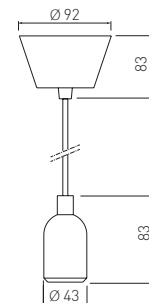

## MINIO

OS-MINIOE27-20

Black

Green

White

Red

Blue

Grey

OS-MINIOE27-10	PC, silikon PC, silicone PC, силикон PC, Silikon PC, szilikon	biały, white, белый, weiß, fehér	110 g	5901867190710
OS-MINIOE27-20		czarny, black, черный, schwarz, fekete		5901867190673
OS-MINIOE27-40		niebieski, blue, синий, blau, kék		5901867190734
OS-MINIOE27-41		zielony, green, зеленый, grün, zöld		5901867190772
OS-MINIOE27-42		czerwony, red, красный, rot, piros		5901867190758
OS-MINIOE27-80		szary, grey, серый, grau, szürke		5901867190697