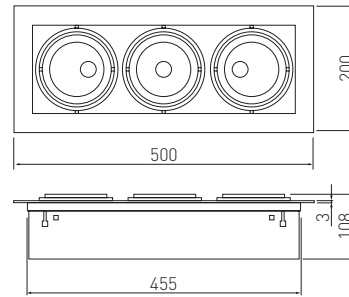

PL Sufitowa oprawa podtynkowa
EN Recessed ceiling fixture
RU Потолочный светильник для скрытой установки
DE Decken-Unterputzleuchte
HU Mennyezeti vakolat alatti lámpatest

PIREO

Black

Grey

Powiązane produkty:
Related products:
Связанных с ними продуктов:
Verwandte Produkte:
Kapcsolódó termékek:

OP-PIREO3-20	stal steel сталь Stahl acél	czarny, black, черный, schwarz, fekete	1200 g	5901867128324
OP-PIREO3-81		szary, grey, серый, grau, szürke		5901867128423

PL Lampa wisząca
EN Pendant lamp
RU Висящая лампа
DE Hängeleuchte
HU Fűgglámpa

MINIO

Black

Green

White

Red

Blue

Grey

OS-MINIOE27-10	PC, silikon PC, silicone PC, силикон PC, Silikon PC, szilikon	biały, white, белый, weiß, fehér	110 g	5901867190710
OS-MINIOE27-20		czarny, black, черный, schwarz, fekete		5901867190673
OS-MINIOE27-40		niebieski, blue, синий, blau, kék		5901867190734
OS-MINIOE27-41		zielony, green, зеленый, grün, zöld		5901867190772
OS-MINIOE27-42		czerwony, red, красный, rot, piros		5901867190758
OS-MINIOE27-80		szary, grey, серый, grau, szürke		5901867190697