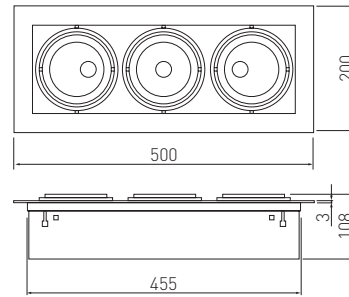

PL Sufitowa oprawa podtynkowa
EN Recessed ceiling fixture
RU Потолочный светильник для скрытой установки
DE Decken-Unterputzleuchte
HU Mennyezeti vakolat alatti lámpatest

PIREO

- Black
- Grey

AR111

Powiązane produkty:
Related products:
Связанных с ними продуктов:
Verwandte Produkte:
Kapcsolódó termékek:

Decorative fixtures

| | | | | |
|--------------|------------------------|--|--------|---------------|
| | | | | |
| OP-PIREO3-20 | stal steel сталь | czarny, black, черный, schwarz, fekete | 1200 g | 5901867128324 |
| OP-PIREO3-81 | Stahl acél | szary, grey, серый, grau, szürke | | 5901867128423 |

PL Lampa wisząca
EN Pendant lamp
RU Висящая лампа
DE Hängeleuchte
HU Fűgglámpa

MINIO

OS-MINIOE27-20

- Black
- Green
- White
- Red
- Blue
- Grey

| | | | | |
|----------------|---|--|-------|---------------|
| | | | | |
| OS-MINIOE27-10 | PC, silikon PC, silicone PC, силикон PC, Silikon PC, szilikon | biały, white, белый, weiß, fehér | 110 g | 5901867190710 |
| OS-MINIOE27-20 | | czarny, black, черный, schwarz, fekete | | 5901867190673 |
| OS-MINIOE27-40 | | niebieski, blue, синий, blau, kék | | 5901867190734 |
| OS-MINIOE27-41 | | zielony, green, зеленый, grün, zöld | | 5901867190772 |
| OS-MINIOE27-42 | | czerwony, red, красный, rot, piros | | 5901867190758 |
| OS-MINIOE27-80 | | szary, grey, серый, grau, szürke | | 5901867190697 |