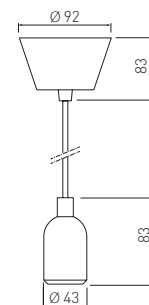

PL Sufitowa oprawa podtynkowa
EN Recessed ceiling fixture
RU Потолочный светильник для скрытой установки
DE Decken-Unterputzleuchte
HU Mennyezeti vakolat alatti lámpatest

PIREO

- Black
- Grey

AR111

Powiązane produkty:
Related products:
Связанных с ними продуктов:
Verwandte Produkte:
Kapcsolódó termékek:

Decorative fixtures

| | | | | |
|--------------|------------------------|--|--------|---------------|
| | | | | |
| OP-PIREO3-20 | stal steel сталь | czarny, black, черный, schwarz, fekete | 1200 g | 5901867128324 |
| OP-PIREO3-81 | Stahl acél | szary, grey, серый, grau, szürke | | 5901867128423 |

PL Lampa wisząca
EN Pendant lamp
RU Висящая лампа
DE Hängeleuchte
HU Fűgglámpa

MINIO

OS-MINIOE27-20

- Black
- Green
- White
- Red
- Blue
- Grey

| | | | | |
|----------------|---|--|-------|---------------|
| | | | | |
| OS-MINIOE27-10 | PC, silikon PC, silicone PC, силикон PC, Silikon PC, szilikon | biały, white, белый, weiß, fehér | 110 g | 5901867190710 |
| OS-MINIOE27-20 | | czarny, black, черный, schwarz, fekete | | 5901867190673 |
| OS-MINIOE27-40 | | niebieski, blue, синий, blau, kék | | 5901867190734 |
| OS-MINIOE27-41 | | zielony, green, зеленый, grün, zöld | | 5901867190772 |
| OS-MINIOE27-42 | | czerwony, red, красный, rot, piros | | 5901867190758 |
| OS-MINIOE27-80 | | szary, grey, серый, grau, szürke | | 5901867190697 |