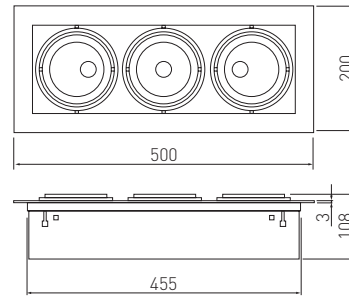

PL Sufitowa oprawa podtynkowa
EN Recessed ceiling fixture
RU Потолочный светильник для скрытой установки
DE Decken-Unterputzleuchte
HU Mennyezeti vakolat alatti lámpatest

PIREO

Black

Grey

AR111

Powiązane produkty:
Related products:
Связанных с ними продуктов:
Verwandte Produkte:
Kapcsolódó termékek:

Decorative fixtures

OP-PIREO3-20	stal steel сталь	czarny, black, черный, schwarz, fekete	5901867128324
OP-PIREO3-81	Stahl acél	szary, grey, серый, grau, szürke	5901867128423
		1200 g	

PL Lampa wisząca
EN Pendant lamp
RU Висящая лампа
DE Hängeleuchte
HU Fűgglámpa

OS-MINIOE27-10	PC, silikon PC, silicone PC, силикон PC, Silikon PC, szilikon	biały, white, белый, weiß, fehér	5901867190710
OS-MINIOE27-20		czarny, black, черный, schwarz, fekete	5901867190673
OS-MINIOE27-40		niebieski, blue, синий, blau, kék	5901867190734
OS-MINIOE27-41		zielony, green, зеленый, grün, zöld	5901867190772
OS-MINIOE27-42		czerwony, red, красный, rot, piros	5901867190758
OS-MINIOE27-80		szary, grey, серый, grau, szürke	5901867190697
		110 g	