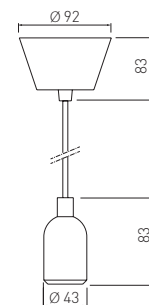

MINIO

OS-MINIOE27-20

Black

Green

White

Red

Blue

Grey

OS-MINIOE27-10	PC, silikon PC, silicone PC, силикон PC, Silikon PC, szilikon	biały, white, белый, weiß, fehér	5901867190710
OS-MINIOE27-20		czarny, black, черный, schwarz, fekete	5901867190673
OS-MINIOE27-40		niebieski, blue, синий, blau, kék	5901867190734
OS-MINIOE27-41		zielony, green, зеленый, grün, zöld	5901867190772
OS-MINIOE27-42		czerwony, red, красный, rot, piros	5901867190758
OS-MINIOE27-80		szary, grey, серый, grau, szürke	5901867190697
		110 g	