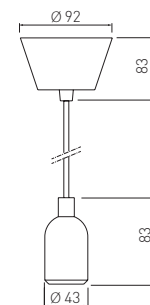

MINIO

OS-MINIOE27-20

Black

Green

White

Red

Blue

Grey

OS-MINIOE27-10	PC, silikon PC, silicone PC, силикон PC, Silikon PC, szilikon	biały, white, белый, weiß, fehér	110 g	5901867190710
OS-MINIOE27-20		czarny, black, черный, schwarz, fekete		5901867190673
OS-MINIOE27-40		niebieski, blue, синий, blau, kék		5901867190734
OS-MINIOE27-41		zielony, green, зеленый, grün, zöld		5901867190772
OS-MINIOE27-42		czerwony, red, красный, rot, piros		5901867190758
OS-MINIOE27-80		szary, grey, серый, grau, szürke		5901867190697