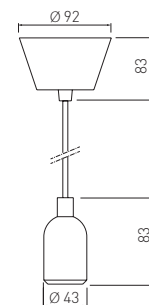

## MINIO

OS-MINIOE27-20

Black

Green

White

Red

Blue

Grey

OS-MINIOE27-10	PC, silikon PC, silicone PC, силикон PC, Silikon PC, szilikon	biały, white, белый, weiß, fehér	110 g	5901867190710
OS-MINIOE27-20		czarny, black, черный, schwarz, fekete		5901867190673
OS-MINIOE27-40		niebieski, blue, синий, blau, kék		5901867190734
OS-MINIOE27-41		zielony, green, зеленый, grün, zöld		5901867190772
OS-MINIOE27-42		czerwony, red, красный, rot, piros		5901867190758
OS-MINIOE27-80		szary, grey, серый, grau, szürke		5901867190697