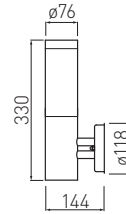

PL Oprawa elewacyjna
EN Façade fitting
RU Фасадный светильник
DE Fassadenleuchte
HU Homlokzati lámpatest

MILAN

OS-MILA00A-00

OS-MILA00U-00

OS-MILA00A-00

OS-MILA00U-00

OS-MILA00A-00	stal nierdzewna, PC stainless steel, PC нержавеющая сталь, ПК rostfreier Stahl, PC rozsdamentes acél, PC	inox	502 g	5901867199218
OS-MILA00U-00			358 g	5901867199195

PL Oprawa ogrodowa
EN Garden luminaire
RU Садовый светильник
DE Gartenleuchte
HU Kerti LED lámpatest

MILAN

OS-MILA45P-00

OS-MILA10P-00

OS-MILA45P-00

OS-MILA10P-00

OS-MILA10P-00	stal nierdzewna, PC stainless steel, PC нержавеющая сталь, ПК rostfreier Stahl, PC rozsdamentes acél, PC	inox	876 g	5901867199256
OS-MILA45P-00			463 g	5901867199232