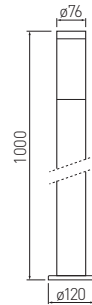

PL Oprawa elewacyjna
EN Façade fitting
RU Фасадный светильник
DE Fassadenleuchte
HU Homlokzati lámpatest

MILAN

OS-MILA00A-00

OS-MILA00U-00

OS-MILA00A-00

OS-MILA00U-00

OS-MILA00A-00	stal nierdzewna, PC stainless steel, PC нержавеющая сталь, ПК rostfreier Stahl, PC rozsdamentes acél, PC	inox	502 g	5901867199218
OS-MILA00U-00			358 g	5901867199195

PL Oprawa ogrodowa
EN Garden luminaire
RU Садовый светильник
DE Gartenleuchte
HU Kerti LED lámpatest

MILAN

OS-MILA45P-00

OS-MILA10P-00

OS-MILA45P-00

OS-MILA10P-00

OS-MILA10P-00	stal nierdzewna, PC stainless steel, PC нержавеющая сталь, ПК rostfreier Stahl, PC rozsdamentes acél, PC	inox	876 g	5901867199256
OS-MILA45P-00			463 g	5901867199232