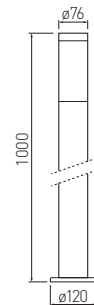

PL Oprawa elewacyjna  
EN Façade fitting  
RU Фасадный светильник  
DE Fassadenleuchte  
HU Homlokzati lámpatest

**MILAN**

OS-MILA00A-00

OS-MILA00U-00

OS-MILA00A-00

OS-MILA00U-00

OS-MILA00A-00	stal nierdzewna, PC stainless steel, PC нержавеющая сталь, ПК rostfreier Stahl, PC rozsdamentes acél, PC	inox	502 g	5901867199218
OS-MILA00U-00			358 g	5901867199195

PL Oprawa ogrodowa  
EN Garden luminaire  
RU Садовый светильник  
DE Gartenleuchte  
HU Kerti LED lámpatest

**MILAN**

OS-MILA45P-00

OS-MILA10P-00

OS-MILA45P-00

OS-MILA10P-00

OS-MILA10P-00	stal nierdzewna, PC stainless steel, PC нержавеющая сталь, ПК rostfreier Stahl, PC rozsdamentes acél, PC	inox	876 g	5901867199256
OS-MILA45P-00			463 g	5901867199232