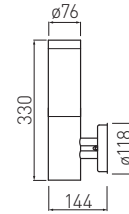

PL Oprawa elewacyjna  
EN Façade fitting  
RU Фасадный светильник  
DE Fassadenleuchte  
HU Homlokzati lámpatest

**MILAN**

OS-MILA00A-00

OS-MILA00U-00

OS-MILA00A-00

OS-MILA00U-00

OS-MILA00A-00	stal nierdzewna, PC stainless steel, PC нержавеющая сталь, ПК rostfreier Stahl, PC rozsdamentes acél, PC	inox	502 g	5901867199218
OS-MILA00U-00			358 g	5901867199195

PL Oprawa ogrodowa  
EN Garden luminaire  
RU Садовый светильник  
DE Gartenleuchte  
HU Kerti LED lámpatest

**MILAN**

OS-MILA45P-00

OS-MILA10P-00

OS-MILA45P-00

OS-MILA10P-00

OS-MILA10P-00	stal nierdzewna, PC stainless steel, PC нержавеющая сталь, ПК rostfreier Stahl, PC rozsdamentes acél, PC	inox	876 g	5901867199256
OS-MILA45P-00			463 g	5901867199232