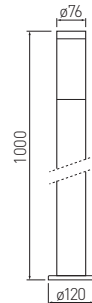

PL Oprawa elewacyjna  
EN Façade fitting  
RU Фасадный светильник  
DE Fassadenleuchte  
HU Homlokzati lámpatest

**MILAN**

OS-MILA00A-00

OS-MILA00U-00

OS-MILA00A-00

OS-MILA00U-00

OS-MILA00A-00	stal nierdzewna, PC stainless steel, PC нержавеющая сталь, ПК rostfreier Stahl, PC rozsdamentes acél, PC	inox	502 g	5901867199218
OS-MILA00U-00			358 g	5901867199195

PL Oprawa ogrodowa  
EN Garden luminaire  
RU Садовый светильник  
DE Gartenleuchte  
HU Kerti LED lámpatest

**MILAN**

OS-MILA45P-00

OS-MILA10P-00

OS-MILA45P-00

OS-MILA10P-00

OS-MILA10P-00	stal nierdzewna, PC stainless steel, PC нержавеющая сталь, ПК rostfreier Stahl, PC rozsdamentes acél, PC	inox	876 g	5901867199256
OS-MILA45P-00			463 g	5901867199232