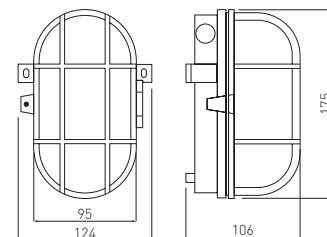

SANGUESA – KAM