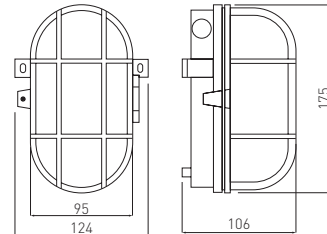

## SANGUESA – KAY

OS-KAY060-00	korpus: ABS; klosz: szkło, body: ABS; lens: glass, корпус ABS, рассеиватель: стекло, Gehäuse: ABS; Schirm: Glas, test: ABS; lencse: üveg	biały, white, белый, weiß, fehér	560 g	5908231302137
OS-KAY060-10		czarny, black, черный, schwarz, fekete		5908231302144

## SANGUESA – KAM

OS-KAM060-00	korpus: ABS; klosz: szkło, body: ABS; Lens: glass, корпус ABS, рассеиватель: стекло, Gehäuse: ABS; Schirm: Glas, test: ABS; lencse: üveg	biały, white белый, weiß, fehér	500 g	5908231394620
OS-KAM060-10		czarny, black черный, schwarz, fekete		5908231337795