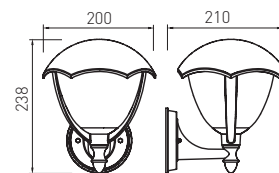

PL Oprawa elewacyjna
EN Façade fitting
RU Фасадный светильник
DE Fassadenleuchte
HU Homlokzati lámpatest

GRANDE

OS-GRA0DA-00	aluminium, PC aluminium, PC алюминий, PC Aluminium, PC aluminium, PC	czarny, black, черный, schwarz, fekete	627 g	5901867199133
--------------	--	--	-------	---------------

PL Oprawa elewacyjna
EN Façade fitting
RU Фасадный светильник
DE Fassadenleuchte
HU Homlokzati lámpatest

GRANDE

OS-GRA0UA-00	aluminium, PC aluminium, PC алюминий, PC Aluminium, PC aluminium, PC	czarny, black, черный, schwarz, fekete	627 g	5901867199157
--------------	--	--	-------	---------------