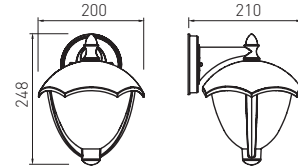

PL Oprawa elewacyjna
EN Façade fitting
RU Фасадный светильник
DE Fassadenleuchte
HU Homlokzati lámpatest

GRANDE

OS-GRA0DA-00	aluminium, PC aluminium, PC алюминий, PC Aluminium, PC aluminium, PC	czarny, black, черный, schwarz, fekete	627 g	5901867199133
--------------	--	--	-------	---------------

PL Oprawa elewacyjna
EN Façade fitting
RU Фасадный светильник
DE Fassadenleuchte
HU Homlokzati lámpatest

GRANDE

OS-GRA0UA-00	aluminium, PC aluminium, PC алюминий, PC Aluminium, PC aluminium, PC	czarny, black, черный, schwarz, fekete	627 g	5901867199157
--------------	--	--	-------	---------------