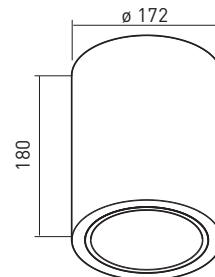

OS-DRAGO14-00  
OS-DRAGO18-00

OS-DRAGO14-10  
OS-DRAGO18-10

OS-DRAGO14-00	max. 60 W	390 g	5902801231131
OS-DRAGO14-10			5902801230394
OS-DRAGO18-00		700 g	5902801231063
OS-DRAGO18-10			5902801230400

OS-DRAGO14-00,  
OS-DRAGO14-10