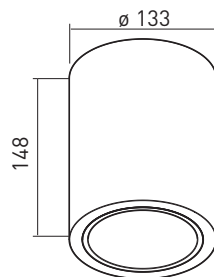

PL Oprawa sufitowa **EN** Ceiling fitting **DE** Deckenleuchte **RU** Потолочный светильник **CS** Stropní svítidlo **SK** Stropné svietidlo  
**HU** Mennyezeti lámpatest **HR** Stropno rasvjetno tijelo **FR** Plafonnier **ES** Luminaria de techo **IT** Portalampada da soffitto **RO** Corp  
de iluminat pentru plafon **LT** Lubinis šviestuvas **LV** Griestu gaismeklis **ET** Laevalgusti **PT** Luminária de teto **BE** Столевы свцяльнік  
**UK** Стельовий світильник **BG** Таванно осветително тяло **SL** Stropna svetilka **BS** Stropno rasvjetno tijelo **SRP** Stropno rasvjetno tijelo  
**SR** Стропно расветно тело **MK** Таванска светилка **MO** Corp de iluminat pentru plafon  
**DRAGO**

OS-DRAGO14-00  
OS-DRAGO18-00

OS-DRAGO14-10  
OS-DRAGO18-10

OS-DRAGO14-00	max. 60 W	390 g	5902801231131
OS-DRAGO14-10			5902801230394
OS-DRAGO18-00		700 g	5902801231063
OS-DRAGO18-10			5902801230400

OS-DRAGO14-00,  
OS-DRAGO14-10