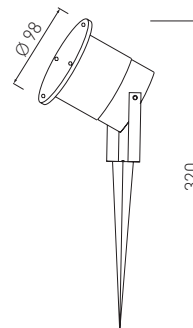

PL Oprawa ogrodowa
EN Garden luminaire
RU Садовый светильник
DE Gartenleuchte
HU Kerti LED lámpatest

DIEGO

Grey

Black

OS-DIEGOGU10-20	aluminium aluminium алюминий Aluminium aluminium	czarny, black, черный, schwarz, fekete	330 g	5901867185716
OS-DIEGOGU10-80		szary, grey, серый, grau, szürke		5902801256493

PL Oprawa dogruntowa
EN Garden fixture
RU Светильник садовый
DE Garten-Bodenleuchte
HU Taposólámpa

ALFA

ON-ALFAOGU10-06

ON-ALFAKGU10-06

ON-ALFAOGU10-06

ON-ALFAKGU10-06

ON-ALFAOGU10-06	pierścień - stal nierdzewna, korpus - aluminium, puszka montażowa - PC, Ring - stainless steel, body - aluminum, assembly box - PC, кольцо - нержавеющая сталь, корпус - алюминий, монтажная чашка - поликарбонат, Ring - Edelstahl, Gehäuse - Aluminium, Montagebox - PC, gyűrű - rozsdamentes acél; ház - műanyag	500 g	5901867109934
ON-ALFAKGU10-06		700 g	5901867109958