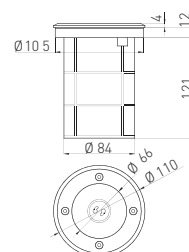

PL Oprawa dogruntowa
EN Garden fixture
RU Светильник садовый
DE Garten-Bodenleuchte
HU Taposólámpa

ALFA

ON-ALFAOGU10-06

ON-ALFAKGU10-06

ON-ALFAOGU10-06

ON-ALFAKGU10-06

ON-ALFAOGU10-06	pierścień - stal nierdzewna, korpus - aluminium, puszka montażowa - PC, Ring - stainless steel, body - aluminum, assembly box - PC, кольцо - нержавеющая сталь, корпус - алюминий, монтажная чашка - поликарбонат, Ring - Edelstahl, Gehäuse - Aluminium, Montagebox - PC, gyűrű - rozsdamentes acél; ház - műanyag	500 g	5901867109934
ON-ALFAKGU10-06		700 g	5901867109958