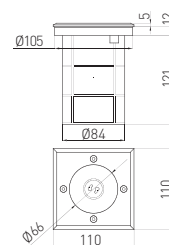

PL Oprawa dogruntowa
EN Garden fixture
RU Светильник садовый
DE Garten-Bodenleuchte
HU Taposólámpa

ALFA

ON-ALFAOGU10-06

ON-ALFAKGU10-06

ON-ALFAOGU10-06

ON-ALFAKGU10-06

ON-ALFAOGU10-06	pierścień - stal nierdzewna, korpus - aluminium, puszka montażowa - PC, Ring - stainless steel, body - aluminum, assembly box - PC, кольцо - нержавеющая сталь, корпус - алюминий, монтажная чашка - поликарбонат, Ring - Edelstahl, Gehäuse - Aluminium, Montagebox - PC, gyűrű - rozsdamentes acél; ház - műanyag	500 g	5901867109934
ON-ALFAKGU10-06		700 g	5901867109958